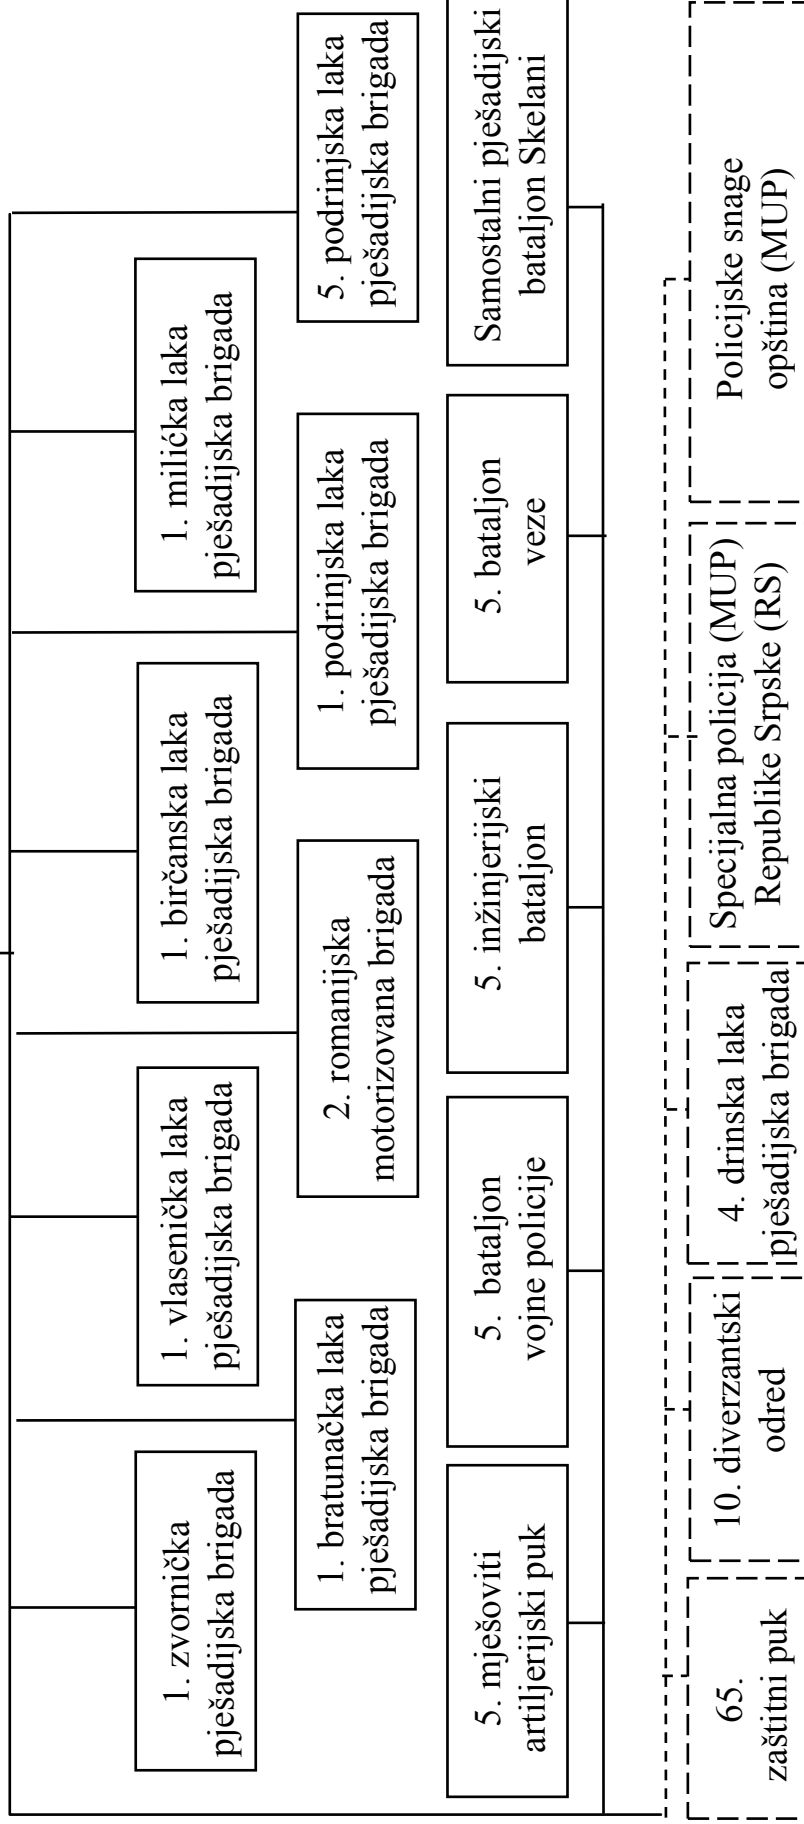

**Potčinjene jedinice Drinskog korpusa
u julu 1995.**

**Komandant Drinskog korpusa
gen. Milenko Živanović
gen. Radislav Krstić**

Štab komande Korpusa

Legenda

— jedinice Drinskog korpusa
 - - - - - druge jedinice u sektoru Drinskog korpusa, juli 1995.