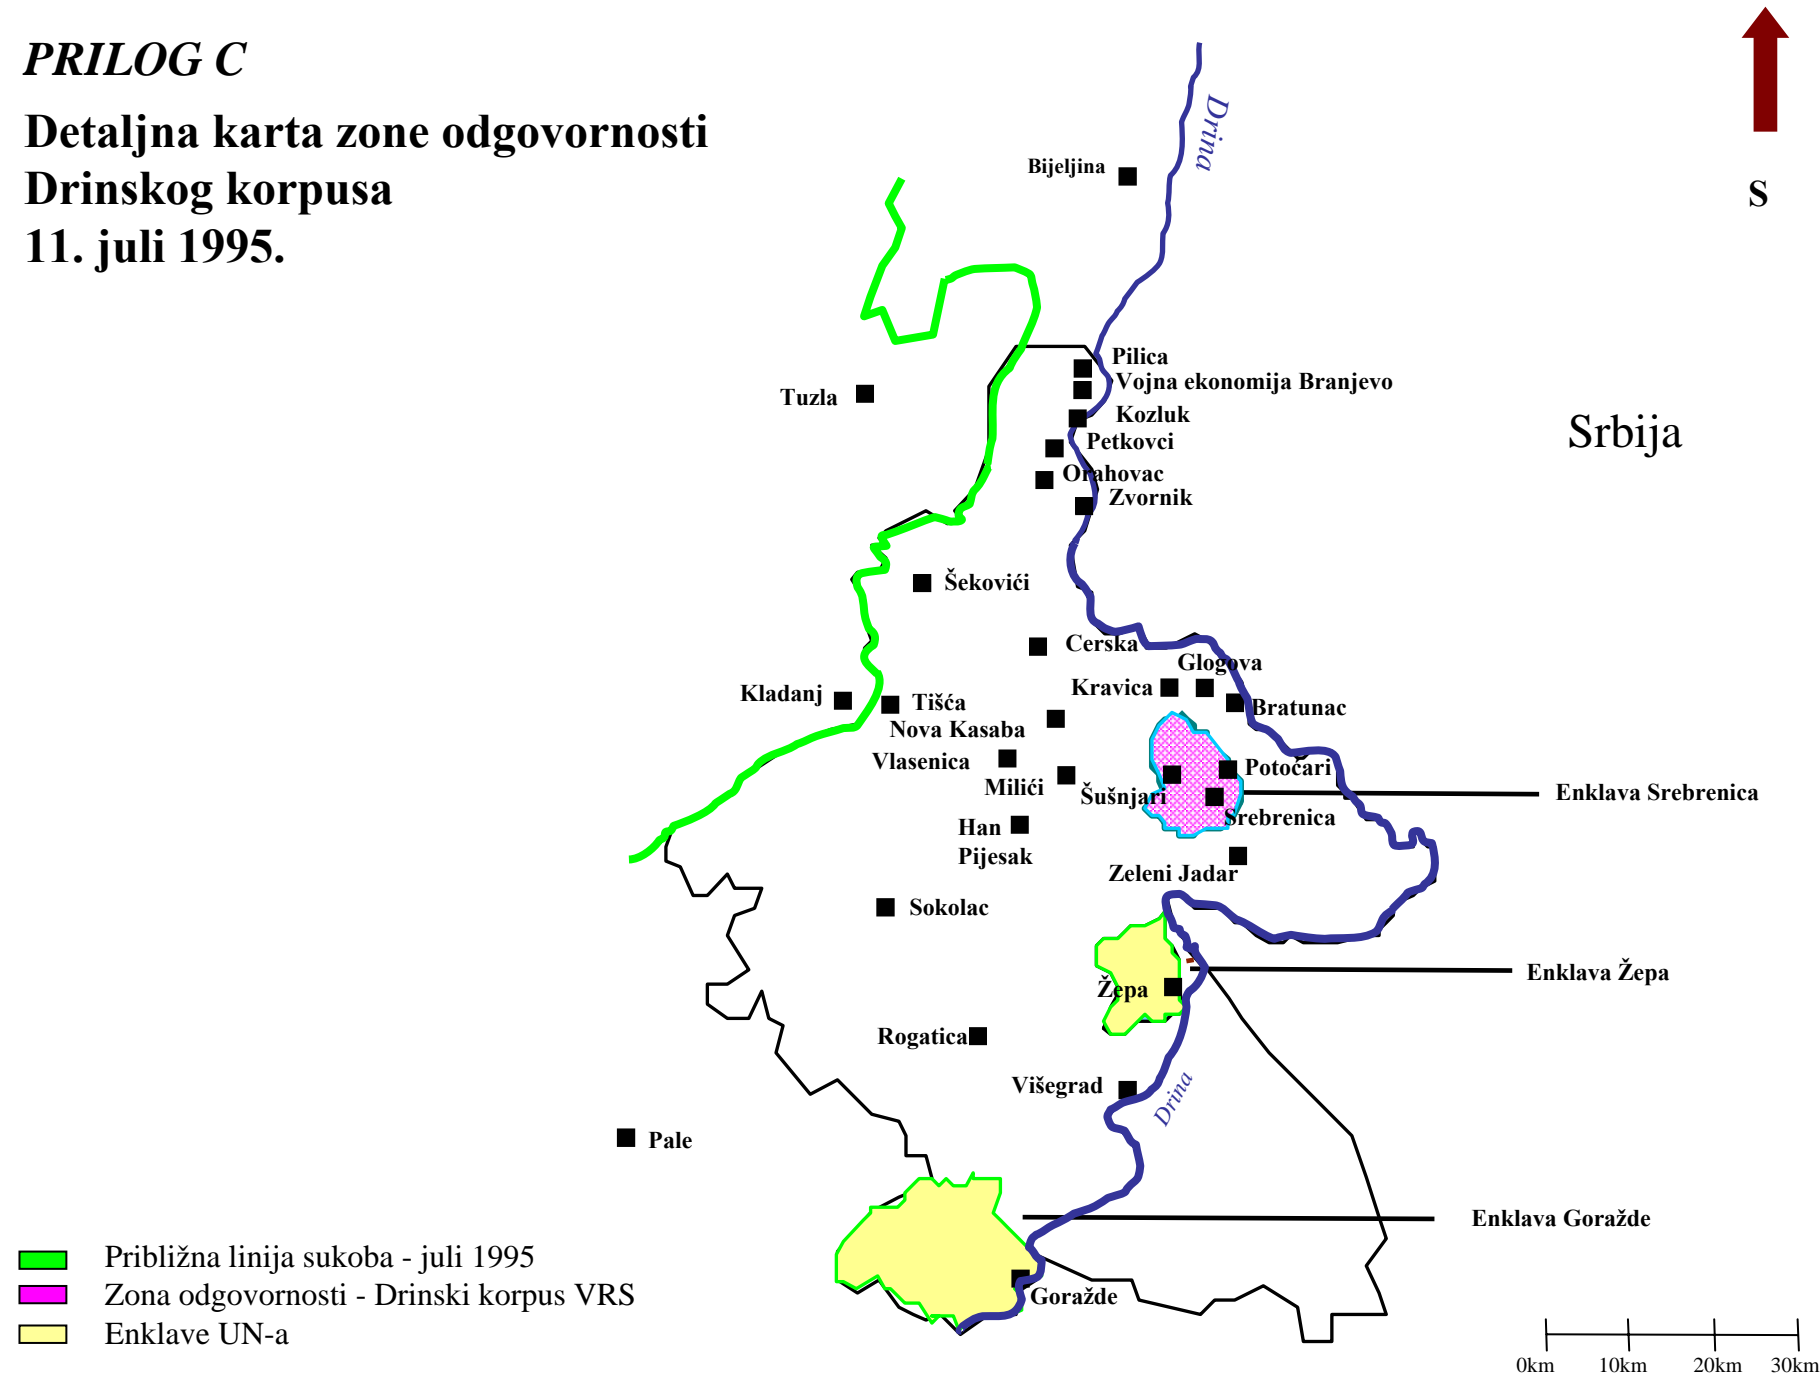

## Detaljna karta zone odgovornosti Drinskog korpusa 11. juli 1995.

- █ Približna linija sukoba - juli 1995
- █ Zona odgovornosti - Drinski korpus VRS
- █ Enklave UN-a